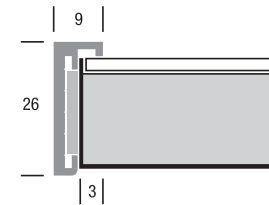

Alu 8 Rahmen.

Alu 8 frames.

Alu 8 Magnetrahmen mit ihrer auf das Wesentliche reduzierten rechteckigen Form sind der Klassiker unter dem vielfältigen Angebot unterschiedlichster Bilderrahmenprofile. Die zeitlose Formgebung des Profils ist unabhängig von modischen Trends oder Tendenzen und unterstreicht stets die Wirkung des Bilds. Der Rahmen ist bis zu einer Größe von 1.000 x 1.400 mm erhältlich.

With its concise, rectangular shape, the Alu 8 magnetic frame is a classic among the wide and varied range of picture frame profiles we offer. The profile's timeless design separates it from fashionable trends and partialities and reinforces the impact of the picture every time. The frame is available in sizes of up to 1,000 x 1,400 mm.

Alu 8

Profilfarben Alu 8 | Profile colours Alu 8

Auf Anfrage fertigen wir Sonderausführungen an, die der Baustoffklasse B1 („schwer entflammbar“) nach DIN 4102-1 entsprechen.

We manufacture special versions on request that meet the B1 class standard in building materials (i.e. "hardly flammable") in accordance with DIN 4102-1.