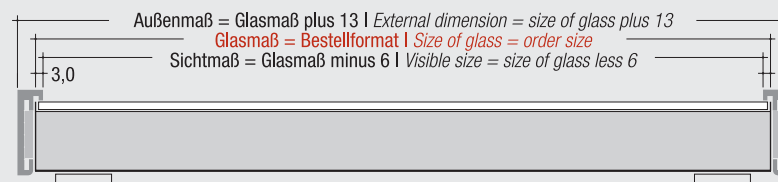

Alu 8 Rahmen.

Alu 8 frames.

Profilfarben | Profile colours

- N Natur matt | *Natural matt*
- W Weiß matt | *White matt*
- M Mittelgrau matt | *Medium grey matt*
- S Schwarz matt | *Black matt*
- C Chrom glänzend | *Chrome gloss*
- ES „Edelstahl“ gebürstet | *Stainless steel brushed*
- P Palladium mattglänzend | *Palladium satin*
- RAL auf Anfrage | *on request*

Rot = Sofortprogramm (siehe Preistabelle)

Red = Fast order service (see price table)

Bis täglich 12 Uhr eingehende Sofort-Bestellungen werden am folgenden Arbeitstag bei uns abgeschickt. Die Lieferung erfolgt per Spedition oder Paketdienst – in der Regel innerhalb von zwei Tagen nach dem Versandtag. Auf Wunsch liefern wir gegen Aufpreis auch per Schnellieferservice.

Up until 12 noon, incoming fast orders are despatched from our premises on the next working day. Delivery is by freight forwarder or parcel service – as a rule within two days of the day of despatch. We also provide delivery by express courier if required at an extra price.

Gläser | Glass

Floatglas

- I glänzend, Stärke 2,4 mm
  glossy, thickness 2.4 mm
- II einseitig matt, einseitig glänzend, Stärke 2,4 mm
  matt on one side, glossy on the other, thickness 2.4 mm

Plexiglas Gallery® UV 100

- III glänzend, mit Schutzfolie, Stärke 3,0 mm
  glossy, with protective film, thickness 3.0 mm
- IV Antireflex, einseitig matt, einseitig glänzend, mit Schutzfolie, Stärke 3,0 mm
  Antireflex, matt on one side, glossy on the other, with protective film, thickness 3.0 mm

Optiwhite Floatglas

- V glänzend, Stärke 2,6 mm
  glossy, thickness 2.6 mm
- VI einseitig matt, einseitig glänzend, Stärke 2,6 mm
  matt on one side, glossy on the other, thickness 2.6 mm

Schott Mirogard®

- M interferenzoptisch entspiegeltes Spezialglas, Stärke 3,0 mm
  anti-reflective special glass, thickness 3.0 mm

Einlegetiefe | Inlay depth

Die Einlegetiefe (ET) für Bild und Passepartout (bzw. Karton) beträgt 2 mm. Sind stärkere Einlegetiefen erforderlich, geben Sie diese bitte im Bestellformular unter „Anmerkung“ an (z. B. ET 6 mm).

The inlay depth (ID) for picture and passepartout (or cardboard) is 2 mm. Where greater inlay depths are required, please indicate on the order form under "Comments" (e.g. ID 6 mm).

Sonderformate* | Special sizes*

Höhe + Breite in mm = Preisbasis

Addieren Sie die Höhe und Breite Ihres gewünschten Bestellformats. Die nächsthöhere Ziffer in der Spalte „Sonderformate“ ist die Preisbasis für Ihr Sonderformat.

Height + width in mm = price base

Add the height and width of your required order size. Use the next highest number in the "Special sizes" column as the price base for your special size.

Alle Formate in mm. Bestellformulare finden Sie im Kapitel „Wissenswertes“.

All sizes are in mm. Order forms are to be found in the "Useful information" chapter.