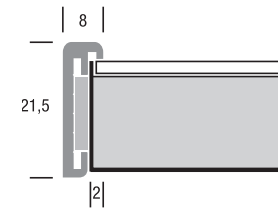

Alu 6 Rahmen.

Alu 6 frames.

Das Profil Alu 6 ist insbesondere für kleinere Formate geeignet und lieferbar bis zu einer Größe von 700 x 1.000 mm. Als Fotorahmen gibt es dieses Profil im Format 130 x 180 mm mit durchgehend weißer Rückwand und transparentem Acrylsteller, wahlweise verwendbar im Hoch- oder Querformat. Sonderformate erhalten Sie selbstverständlich auf Anfrage.

The Alu 6 profile is particularly suitable for smaller formats and is available in sizes of up to 700 x 1,000 mm. Used for photo frames, this profile is available in 130 x 180 mm size with all-white backing and transparent acrylic stand and can be used in portrait or landscape format. Special sizes are of course available on request.

Alu 6

Profilfarben Alu 6 | Profile colours Alu 6

Auf Anfrage fertigen wir Sonderausführungen an, die der Baustoffklasse B1 („schwer entflammbar“) nach DIN 4102-1 entsprechen.

We manufacture special versions on request that meet the B1 class standard in building materials (i.e. “hardly flammable”) in accordance with DIN 4102-1.

red dot