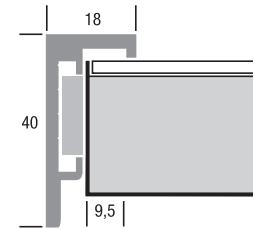

Alu 18 XL Rahmen.

Alu 18 XL frames.

Durch seine Profiltiefe von 40 mm hebt sich der Alu 18 XL von dem Alu 14 XL klar ab. Auch dieser Rahmen eignet sich ideal für große Formate ab 1.000 x 1.400 bis zu 2.000 x 3.000 mm. Den Alu 18 XL gibt es in Natur matt – selbstverständlich fertigen wir Ihren Rahmen auf Anfrage auch individuell in sämtlichen RAL-Tönen an.

With its depth of profile of 40 mm, the Alu 18 XL differentiates itself distinctly from the Alu 14 XL. This frame is also ideal for large sizes of 1,000 x 1,400 up to 2,000 x 3,000 mm. The Alu 18 XL is available in Natural matt – and we can of course also offer a customised finish in all RAL colour shades on request.

Alu 18 XL

Profilfarben Alu 18 XL | Profile colours Alu 18 XL