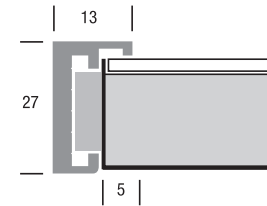

Alu 14 XL Rahmen.

Alu 14 XL frames.

Äußerlich nicht zu unterscheiden vom Alu 14 Magnetrahmen ist unser Alu 14 XL – die besonders stabile Version für Sonderformate ab 1.000 x 1.400 bis zu 2.000 x 3.000 mm. Dieser Rahmen ist in Natur matt sowie auf Anfrage in sämtlichen RAL-Tönen erhältlich.

Indistinguishable in appearance from the Alu 14 magnetic frame, the XL is a particularly sturdy version for special sizes of 1,000 x 1,400 up to 2,000 x 3,000 mm. This frame is available in Natural matt and all RAL colour shades on request.

Alu 14 XL

Profilfarben Alu 14 XL | Profile colours Alu 14 XL