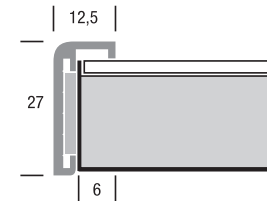

Alu 12 Rahmen.

Alu 12 frames.

Ebenso wie das Profil Alu 8 zählt auch der Alu 12 Magnetrahmen zu den Klassikern in unserem Sortiment. Mit der leicht abgerundeten Form ist das etwas breitere Profil die gestalterische Alternative zu den kantigen Profilquerschnitten und in sieben Farben lieferbar. Den Rahmen gibt es bis zu einer Größe von 1.000 x 1.400 mm.

Like the Alu 8 profile, the Alu 12 magnetic frame is also a classic among our product range. The slightly rounded shape makes the somewhat wider profile a more creative alternative to the square-edged profile cross-sections. The profile comes in seven colours. The frame is available in sizes of up to 1,000 x 1,400 mm.

Alu 12

Profilfarben Alu 12 | Profile colours Alu 12

Auf Anfrage fertigen wir Sonderausführungen an, die der Baustoffklasse B1 („schwer entflammbar“) nach DIN 4102-1 entsprechen.

We manufacture special versions on request that meet the B1 class standard in building materials (i.e. “hardly flammable”) in accordance with DIN 4102-1.