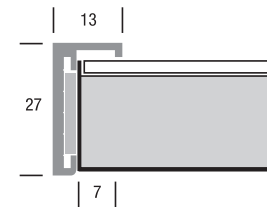

Alu 14 Rahmen.

Alu 14 frames.

Der Alu 14 Magnetrahmen bildet die Synthese von Alu 8 und Alu 12: Mit dem ausgewogenen Höhen- und Breitenverhältnis steht der Rahmen in sieben Profilarben zur Verfügung sowie auf Anfrage in sämtlichen RAL-Tönen. Der Alu 14 ist bis zu einer Größe von 1.000 x 1.400 mm erhältlich.

The Alu 14 magnetic frame is a synthesis of the Alu 8 and the Alu 12. With its balanced height and width ratio, the frame is available in seven profile colours and in all RAL shades on request. The Alu 14 is available in sizes of up to 1,000 x 1,400 mm.

Alu 14

Profilarben Alu 14 | Profile colours Alu 14

Auf Anfrage fertigen wir Sonderausführungen an, die der Baustoffklasse B1 („schwer entflammbar“) nach DIN 4102-1 entsprechen.

We manufacture special versions on request that meet the B1 class standard in building materials (i.e. "hardly flammable") in accordance with DIN 4102-1.