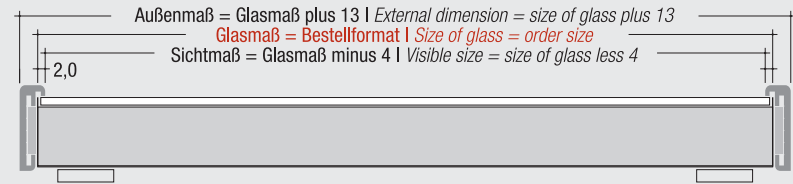

Alu 6 Rahmen.

Alu 6 frames.

Profilfarben | Profile colours

- N Natur matt | *Natural matt*
- W Weiß matt | *White matt*
- M Mittelgrau matt | *Medium grey matt*
- S Schwarz matt | *Black matt*
- C Chrom glänzend | *Chrome gloss*
- ES „Edelstahl“ gebürstet | *Stainless steel brushed*
- P Palladium mattglänzend | *Palladium satin*
- RAL auf Anfrage | *on request*

Gläser | Glass

Floatglas

- I glänzend, Stärke 2,4 mm
  glossy, thickness 2.4 mm
- II einseitig matt, einseitig glänzend, Stärke 2,4 mm
  matt on one side, glossy on the other, thickness 2.4 mm

Plexiglas Gallery® UV 100

- III glänzend, mit Schutzfolie, Stärke 3,0 mm
  glossy, with protective film, thickness 3.0 mm
- IV Antireflex, einseitig matt, einseitig glänzend,
  mit Schutzfolie, Stärke 3,0 mm
  *Antireflex, matt on one side, glossy on the other,
  with protective film, thickness 3.0 mm*

Optiwhite Floatglas

- V glänzend, Stärke 2,6 mm
  glossy, thickness 2.6 mm
- VI einseitig matt, einseitig glänzend, Stärke 2,6 mm
  matt on one side, glossy on the other, thickness 2.6 mm

Schott Mirogard®

- M interferenzoptisch entspiegeltes Spezialglas,
  Stärke 3,0 mm
  anti-reflective special glass, thickness 3.0 mm

Einlegetiefe | Inlay depth

Die Einlegetiefe (ET) für Bild und Passepartout (bzw. Karton) beträgt 2 mm. Sind stärkere Einlegetiefen erforderlich, geben Sie diese bitte im Bestellformular unter „Anmerkung“ an (z. B. ET 6 mm).

The inlay depth (ID) for picture and passepartout (or cardboard) is 2 mm. Where greater inlay depths are required, please indicate on the order form under "Comments" (e.g. ID 6 mm).

Sonderformate* | Special sizes*

Höhe + Breite in mm = Preisbasis

Addieren Sie die Höhe und Breite Ihres gewünschten Bestellformats. Die nächsthöhere Ziffer in der Spalte „Sonderformate“ ist die Preisbasis für Ihr Sonderformat.

Height + width in mm = price base

Add the height and width of your required order size. Use the next highest number in the "Special sizes" column as the price base for your special size.

Alle Formate in mm. Bestellformulare finden Sie im Kapitel „Wissenswertes“.

All sizes are in mm. Order forms are to be found in the "Useful information" chapter.