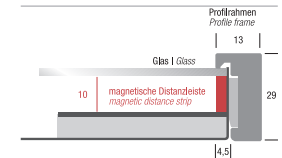

Holz 10 | Wood 10

Holz 16 | Wood 16