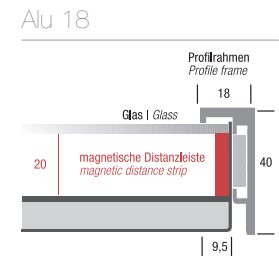

Distanz 20 Rahmen Alu 18.

Distance 20 frames Alu 18.

Mit einem Distanzmaß von 20 mm können Sie mit diesem Halbe-Magnetrahmen noch weiter in die Tiefe gehen. Ideal, um insbesondere dreidimensionale Objekte optimal zur Geltung zu bringen. Die Liebhaber von Massivholz werden an dieser Stelle nicht enttäuscht: Neben der abgebildeten Variante mit Alu 18 Profil fertigen wir den Distanz 20 Magnetrahmen als Individuallösung auf Anfrage auch in Massivholz für Sie.

With its distance measurement of 20 mm, this Halbe magnetic frame takes you to even greater depths. Ideal for accentuating three-dimensional objects to best effect. Nor will solid wood fans be disappointed: as well as the version with Alu 18 profile illustrated here, we can also manufacture the Distance 20 magnetic frame in solid wood for you as a customised solution on request.