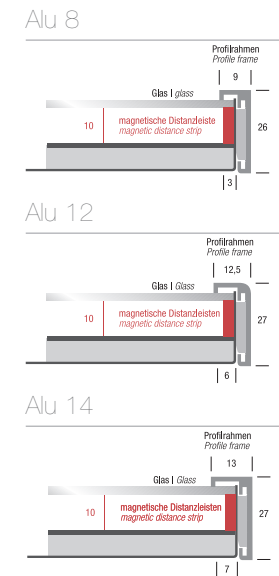

Distanz 10 Rahmen Alu 8, 12 und 14.

Distance 10 frames Alu 8, 12 and 14.

So individuell wie Ihre Bilder, so individuell einsetzbar präsentiert sich auch der Distanz 10 Magnetrahmen mit magnetischer Aluminium-Distanzleiste. Der Farbton von Distanzleiste, Rückwandkarton und Rahmenprofil ist beliebig kombinierbar für ein Maximum an Gestaltungsmöglichkeiten – nicht nur bei dreidimensionalen Objekten!

As individual as your pictures, the Distance 10 magnetic frame with magnetic aluminium distance strip can also be put to individual use. The colour shade of the distance strip, backing cardboard and frame profile can be coordinated as required, offering endless design options – and not just with three-dimensional objects!

Profilfarben Alu 8* | Profile colours Alu 8*

Farben Distanzleisten/Rückwandkarton | Colours of distance strips/backing cardboard

(Distanzleiste Natur matt statt Hellgrau)
(Distance strip Natural matt instead of light grey)

*Gleiche Farbauswahl für Alu 12 und 14. | *The same colour selection as for Alu 12 and 14.*