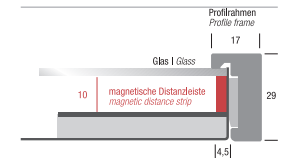

Holz 20 | Wood 20