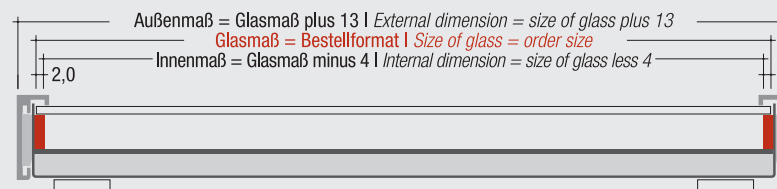

Distanz 10 Rahmen Alu.

Distance 10 frames Alu.

Beispiel Alu 8 | Example Alu 8

Profile | Profiles

Alu 8

Alu 12

Alu 14

Profifarben | Profile colours

N Natur matt | Natural matt

W Weiß matt | White matt

M Mittelgrau matt | Medium grey matt

S Schwarz matt | Black matt

C Chrom glänzend | Chrome gloss

ES „Edelstahl“ gebürstet | Stainless steel brushed

P Palladium mattglänzend | Palladium satin

RAL auf Anfrage | on request

Magnetische Distanzleisten | Magnetic distance strips

W Weiß | White

AW Altweiß | Antique white

NW Naturweiß | Natural white

N Natur matt | Natural matt

S Schwarz | Black

Rückwandkarton | Backing cardboard

W Weiß | White

AW Altweiß | Antique white

NW Naturweiß | Natural white

HG Hellgrau | Light grey

S Schwarz | Black

Gläser | Glass

Floatglas

I glänzend, Stärke 2,4 mm

glossy, thickness 2.4 mm

Plexiglas Gallery® UV 100

III glänzend, mit Schutzfolie, Stärke 3,0 mm

glossy, with protective film, thickness 3.0 mm

Optiwhite Floatglas

V glänzend, Stärke 2,6 mm

glossy, thickness 2.6 mm

Schott Mirogard®

M interferenzoptisch entspiegeltes Spezialglas,

Stärke 3,0 mm

anti-reflective special glass, thickness 3.0 mm

Sonderformate* | Special sizes*

Höhe + Breite in mm = Preisbasis

Addieren Sie die Höhe und Breite Ihres gewünschten Bestellformats. Die nächsthöhere Ziffer in der Spalte „Sonderformate“ ist die Preisbasis für Ihr Sonderformat.

Height + width in mm = price base

Add the height and width of your required order size. Use the next highest number in the “Special sizes” column as the price base for your special size.

Wichtiges zum Distanz 10

Das Distanzmaß zwischen Rückwand und Glas beträgt 10 mm. Der aufkaschierte Rückwandkarton im Grundelement ist identisch mit dem Material für unsere Kartons und Passepartouts. Den Farbton der magnetischen Aluminium-Distanzleisten erhalten Sie nach freier Wahl in den Farben der Kartons. Besonderheit hier: Die Distanzleiste, passend zum hellgrauen Karton, wird in Natur matt, eloxiert geliefert – besonders reizvoll in Kombination mit einem Aluminiumprofil in Natur matt, eloxiert! Bitte beachten Sie bei Ihrer Bestellung unsere Maß- und Profilskizzen.

Important information concerning the Distance 10

The distance dimension between the backing and glass is 10 mm. The backing cardboard applied to the base element is identical to the material for our cardboards and passepartouts. You are free to choose the colour shade for the magnetic aluminium distance strips in the colours of the cardboard. A special feature here is the distance strip matching the light grey cardboard is supplied in anodised Natural matt and is particularly attractive combined with an aluminium profile in anodised Natural matt. Please take note of our dimensions and profile diagrams when placing your order.

Alle Formate in mm. Bestellformulare finden Sie im Kapitel „Wissenswertes“.

All sizes are in mm. Order forms are to be found in the “Useful information” chapter.