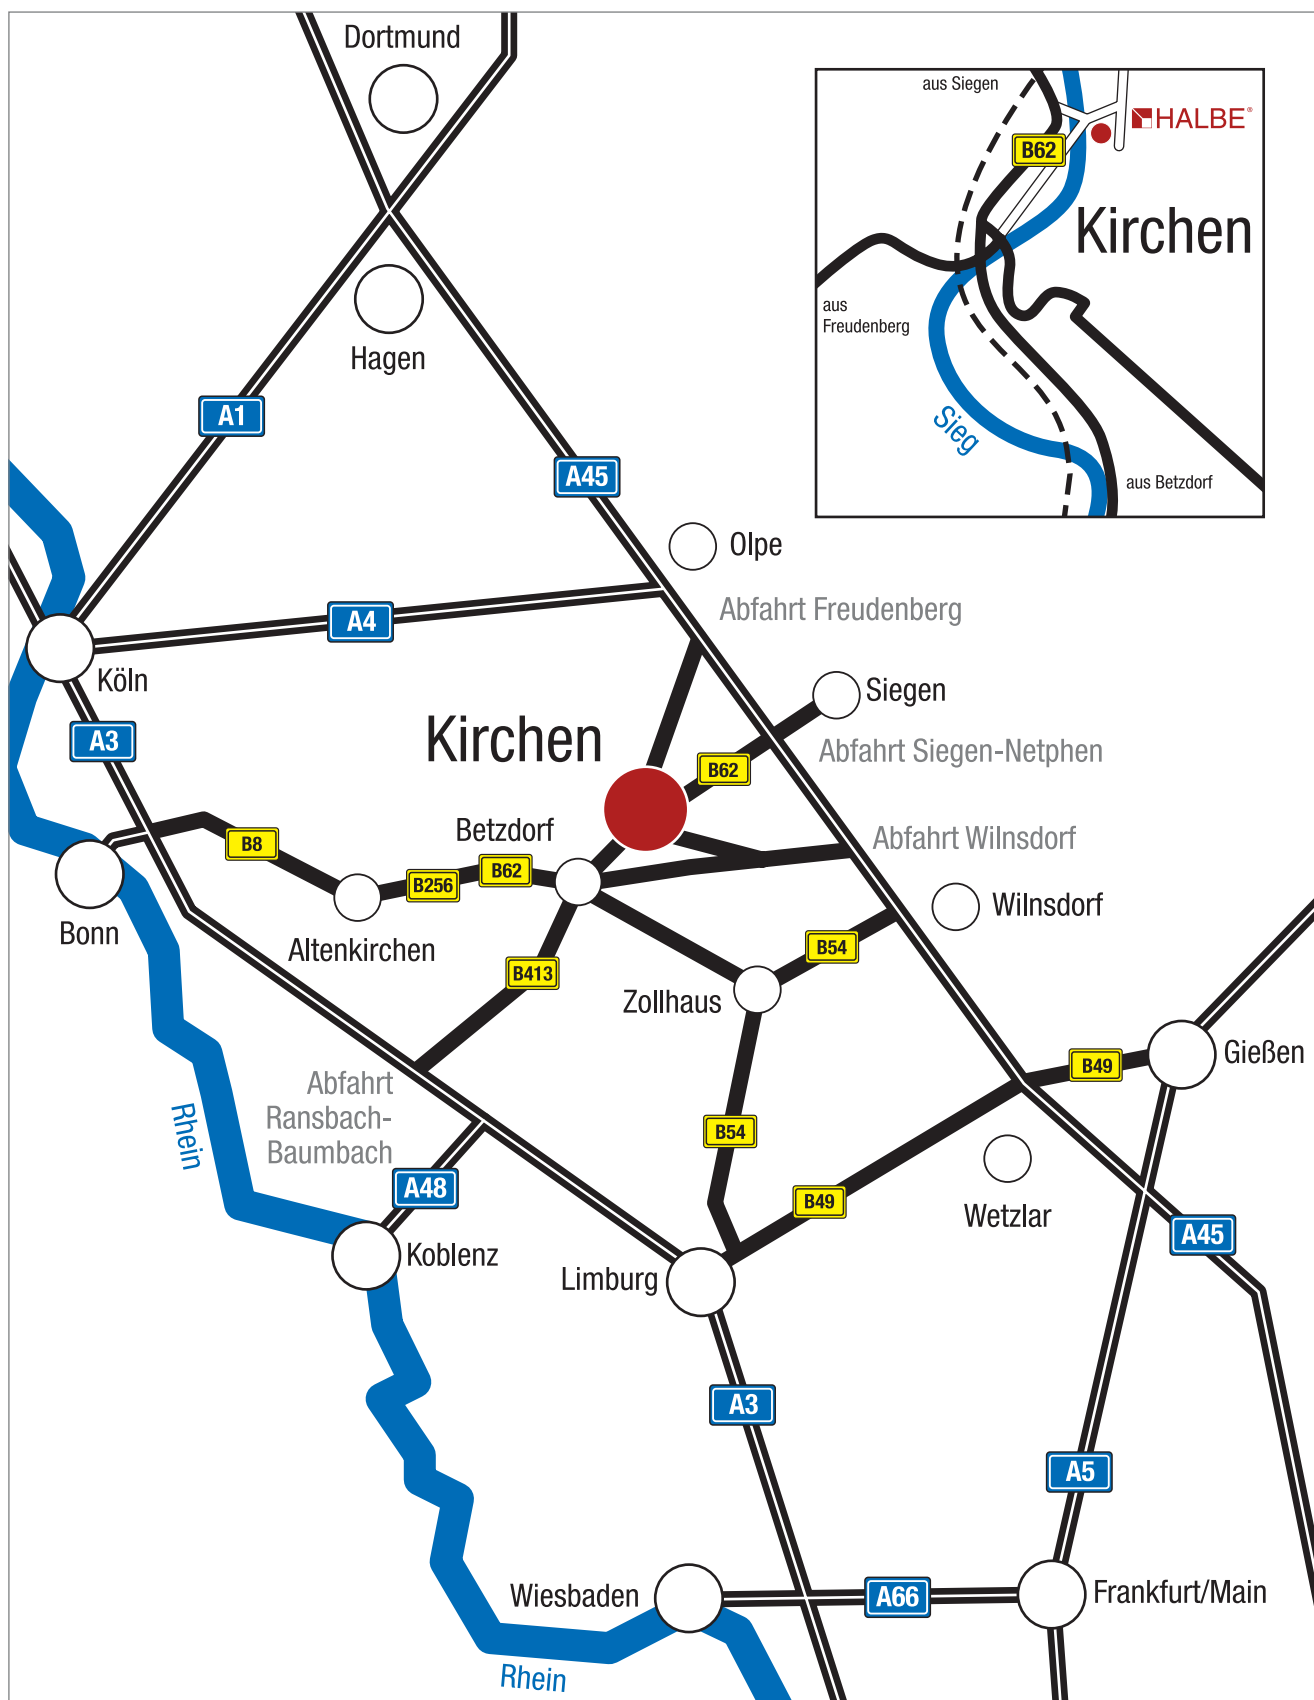

# Wegbeschreibung

So finden Sie uns

HALBE-Rahmen GmbH  
Herrenwiese 2 · 57548 Kirchen · Germany  
Telefon +49 (0) 2741 9580-0  
Telefax +49 (0) 2741 9580-80  
info@halbe.de · www.halbe-rahmen.de